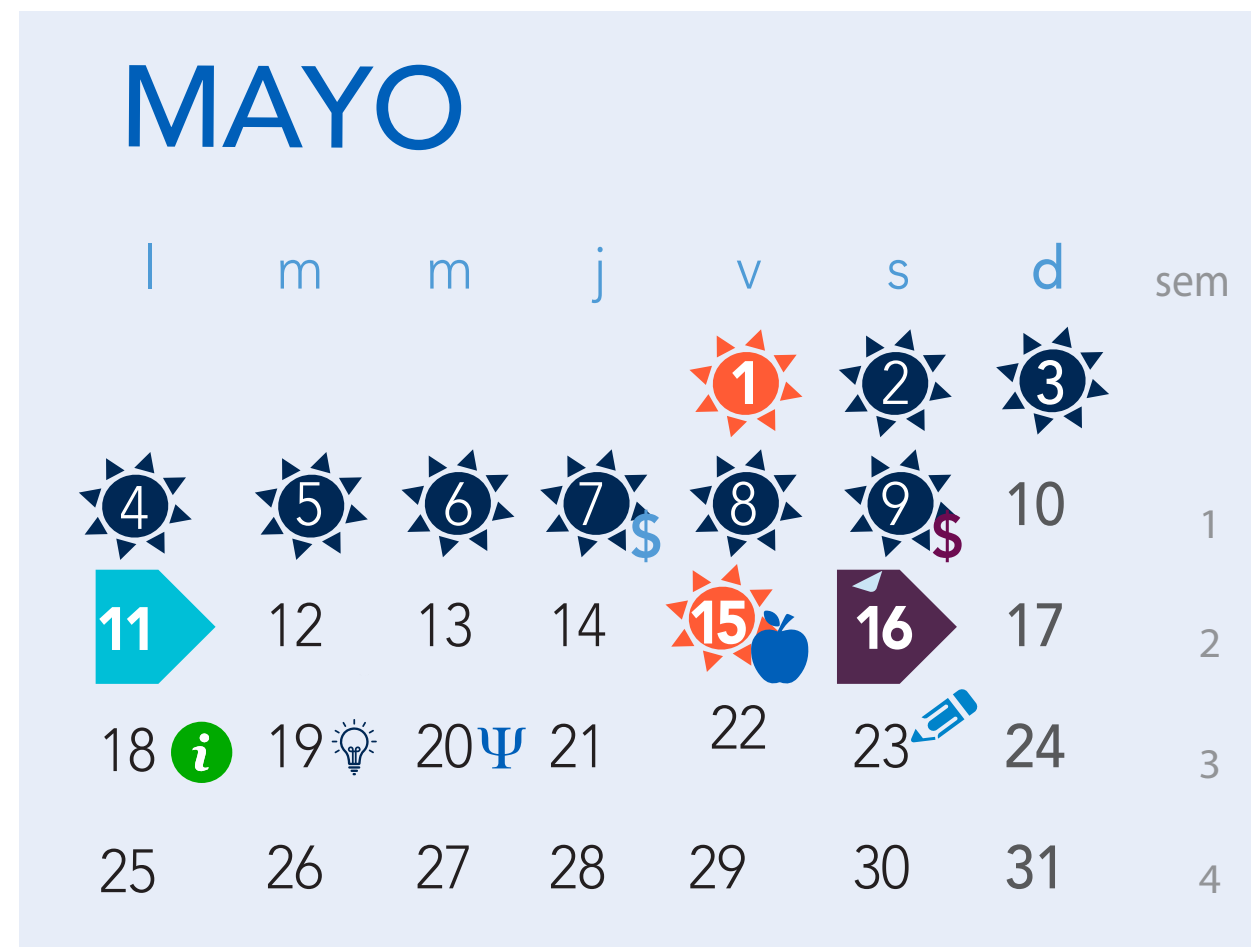

CALENDARIO ESCOLAR 2020 - 3

LICENCIATURAS Y POSGRADOS

Simbología de Calendario

- 📄 Reinscripción de licenciatura
- ➡ Inicio de programa de Posgrados
- ➡ Inicio de programa de Licenciaturas
- ➡ Fin de Cursos de Posgrados
- ➡ Fin de Cursos de Licenciatura
- 👤 Evaluación docente de Licenciaturas y Posgrados

- 💡 Día del Comunicólogo ¡Felicidades!
- 🧠 Día del Psicólogo ¡Felicidades!
- 💰 Vencimiento de pago mensualidad de Licenciaturas
- 💰 Vencimiento de pago mensualidad de Posgrados
- 🍎 Día del Maestro (No Laborable)
- 👨‍🎓 Día del Estudiante ¡Felicidades!